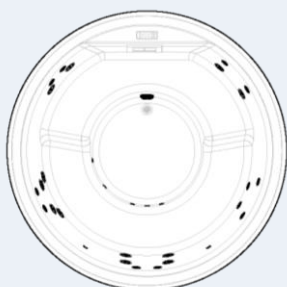

STANDARD

- Système de purification UV
- 4 spots LED blanc
- Tabliers Bardage Dark Brown/ICE
- + Couverture Thermique

Spa : DOR500X0-W10
Tablier : PADV2F2LDIVDR-D1
Couverture : DRTHCO-C2

~~17 775 € HT~~

7 670 € HT